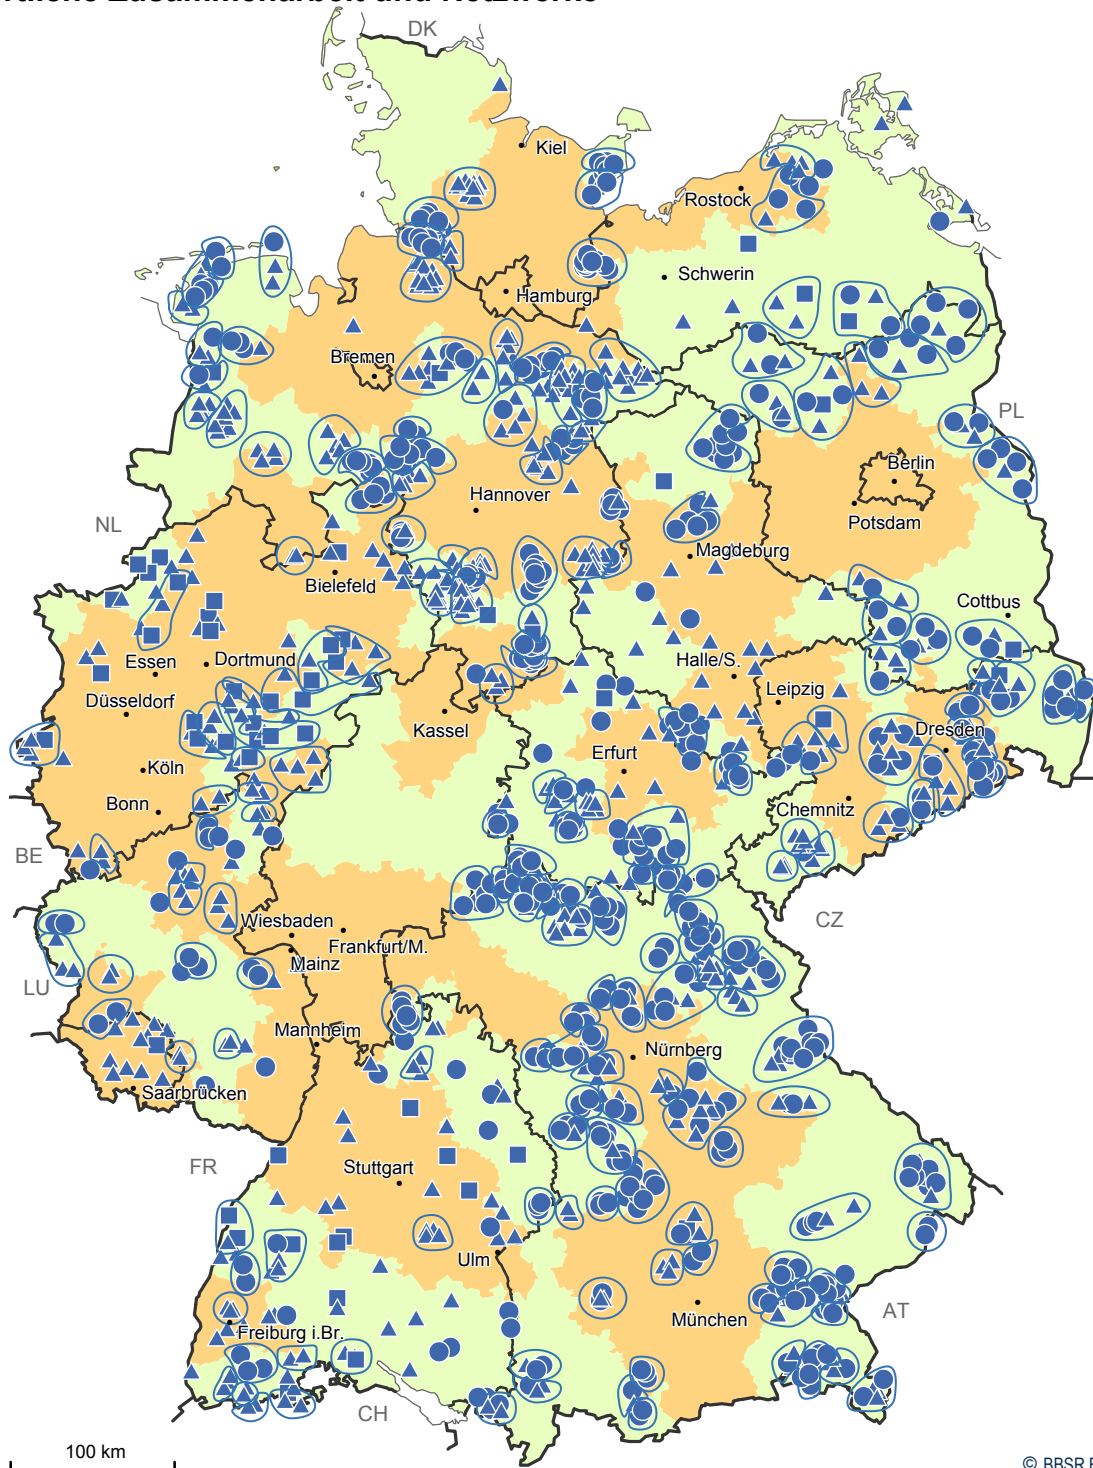

# Kleinere Städte und Gemeinden - überörtliche Zusammenarbeit und Netzwerke

© BBSR Bonn 2017

## Städte und Gemeinden im Programm Kleinere Städte und Gemeinden, Programmjahr 2016

Datenbasis: Städtebauförderungsdatenbank des BBSR  
Geometrische Grundlage: Gemeinden, Länder (generalisiert),  
31.12.2015 © GeoBasis-DE/BKG

### Stadt-/Gemeindetyp

- Mittelstadt
  - ▲ Kleinstadt
  - Landgemeinde
  - interkommunale Maßnahme
- Großstadtreionen
  - Gebiete außerhalb von Großstadtreionen