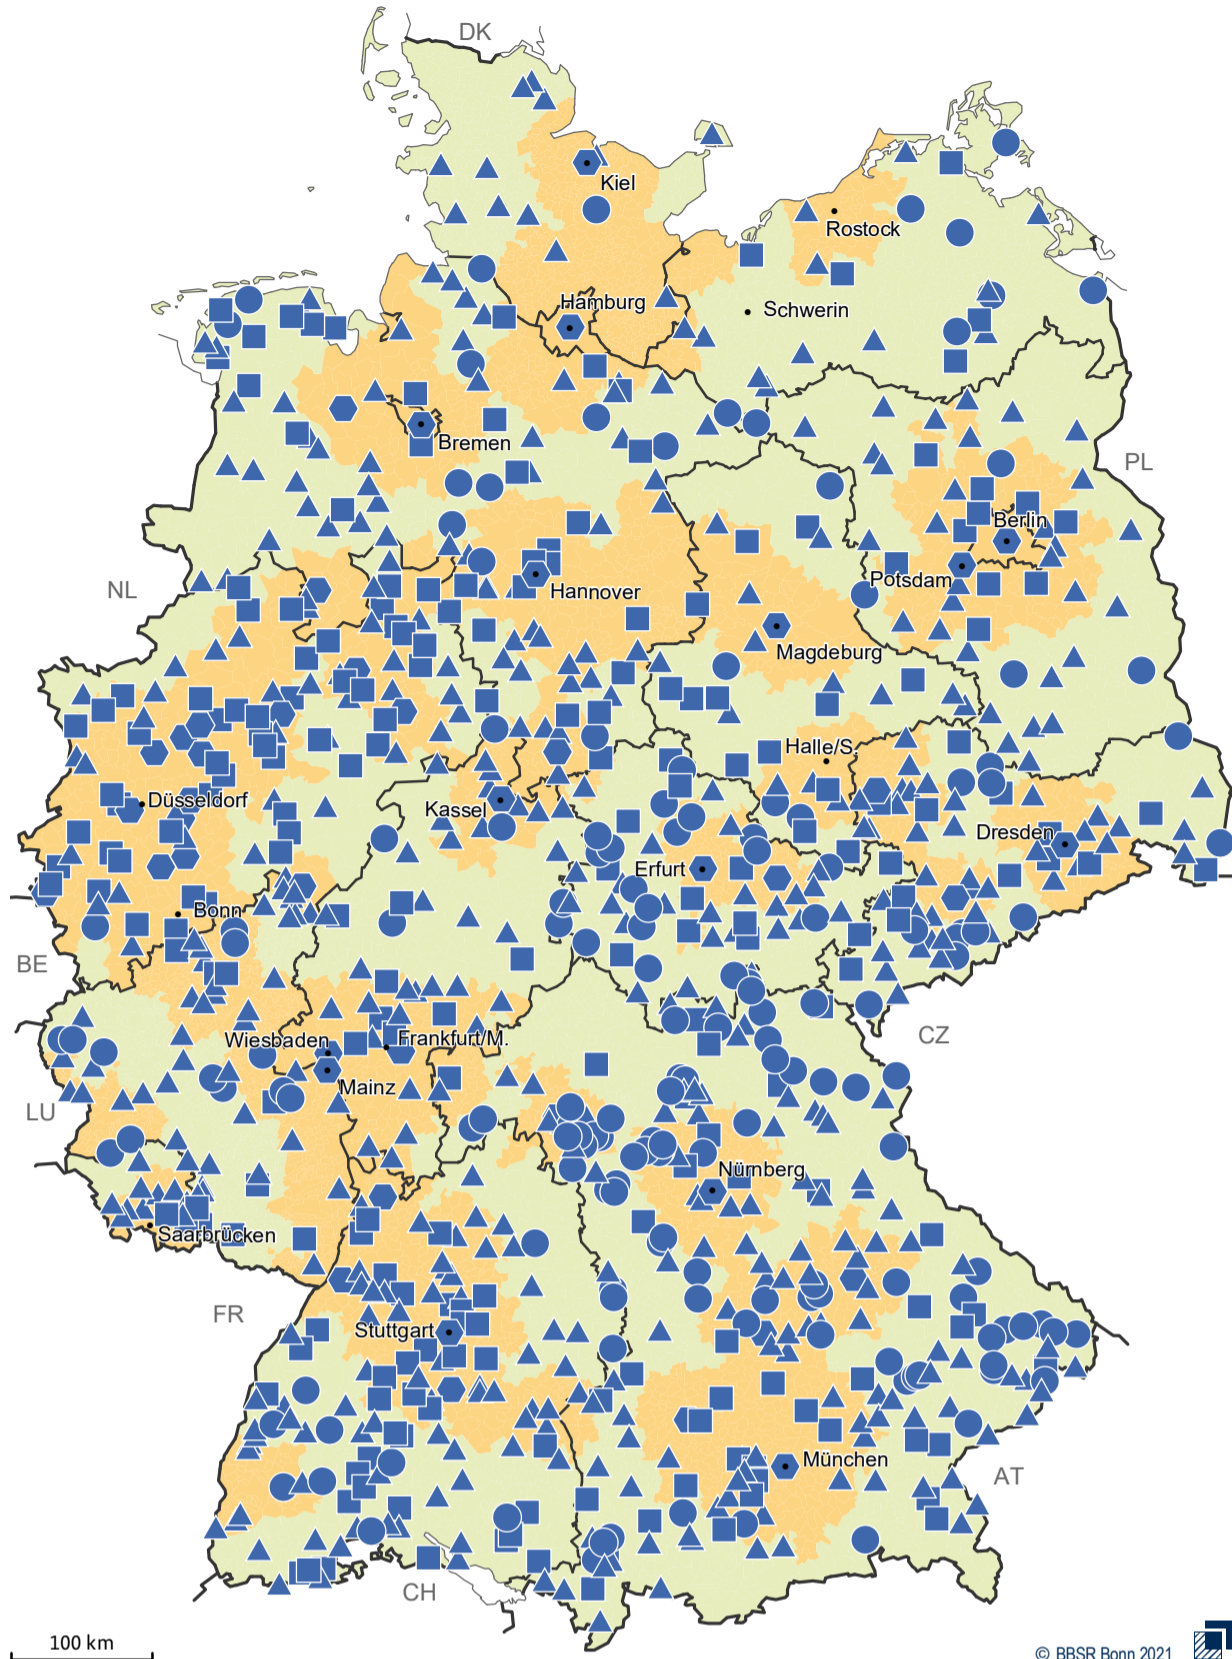

Städte und Gemeinden im Programm Lebendige Zentren 2020

- Großstadt
- Mittelstadt
- ▲ Kleinstadt
- Landgemeinde
- Großstadtregionen
- Gebiete außerhalb von Großstadtregionen

Anmerkung: In der Karte werden nicht alle beteiligten Kommunen interkommunaler Gesamtmaßnahmen abgebildet.
Datenbasis: Städtebauförderungsdatenbank des BBSR
Geometrische Grundlage: Gemeinden, Länder (generalisiert), 31.12.2019 © GeoBasis-DE/BKG

© BBSR Bonn 2021

915 Programmkommunen

Baden-Württemberg

- Aach
- Aldingen
- Altensteig
- Ammerbuch
- Backnang
- Bad Friedrichshall
- Bad Rappenau
- Bad Urach
- Bad Waldsee
- Baden-Baden
- Balingen
- Ballrechten-Dottingen
- Blaubeuren
- Blaustein
- Blumberg
- Böblingen
- Braunsbach
- Bretten
- Bretzfeld
- Buchen (Odenwald)
- Burladingen
- Dauchingen
- Dischingen
- Dogern
- Donaueschingen
- Dußlingen
- Emmingen-Liptingen
- Engen
- Erbach
- Ettenheim
- Fellbach
- Filderstadt
- Forchtenberg
- Freudenberg
- Gaildorf
- Geislingen
- Gengenbach
- Gerstetten
- Grafenhausen
- Gütenbach
- Hausach
- Heidelberg
- Herbolzheim
- Hettingen
- Heubach
- Horb am Neckar
- Hüben
- Karlsruhe
- Kenzingen
- Ketsch
- Kirchheim unter Teck
- Königsbach-Stein
- Küssaberg
- Langenau
- Lauchringen

- Lauffen am Neckar
- Laupheim
- Loßburg
- Ludwigsburg
- Mahlberg
- Marbach am Neckar
- Meersburg
- Meßkirch
- Möckmühl
- Mössingen
- Mühlacker
- Munderkingen
- Murg
- Nagold
- Neckarbischofsheim
- Neckarwestheim
- Neuenbürg
- Neuenburg am Rhein
- Neulingen
- Neuhausen
- Nördheim
- Nufringen
- Oberkochen
- Oberndorf am Neckar
- Oppenau
- Ottersweier
- Pfinztal
- Ravensburg
- Reichenau
- Reilingen
- Remseck am Neckar
- Reutlingen
- Rheinmünster
- Römerstein
- Rottenburg am Neckar
- Rottweil
- Sachsenheim
- Salem
- Scheer
- Schellkingen
- Schiltach
- Schutterwald
- Schwendi
- Seelbach
- St. Peter
- Staufen im Breisgau
- Stübingen
- Stuttgart
- Süßen
- Tannhausen
- Tengen
- Tuningen
- Unterschneidheim
- Vöhrenbach
- Vöhringen
- Waghäusel
- Waldenbuch
- Waldenburg

1. Waldshut-Tiengen
   - Wangen im Allgäu
   - Wehingen
   - Weingarten
   - Weingarten (Baden)
   - Weinstadt
   - Wolpertswende
   - Wurmberg
   - Zell am Harmersbach
   - Zell im Wiesental
2. ### Bayern
3. Abensberg
   - Aham
   - Aichach
   - Aidenbach
   - Aldersbach
   - Altdorf b.Nürnberg
   - Altötting
   - Altusried
   - Amberg
   - Ansbach
   - Aschaffenburg
   - Aub
   - Augsburg
   - Babenhausen
   - Bad Füssing
   - Bad Rodach
   - Bad Tölz
   - Bamberg
   - Baunach
   - Bayreuth
   - Beilngries
   - Berching
   - Bernried am Starnberger See
   - Bernried
   - Brand
   - Breitengüßbach
   - Bubenreuth
   - Buchenberg
   - Burgbernheim
   - Burgebrach
   - Burglengenfeld
   - Cham
   - Coburg
   - Dachsbach
   - Deggendorf
   - Denkendorf
   - Denklingen
   - Dettelbach
   - Dießen am Ammersee
   - Dietfurt a.d.Altmühl
   - Dietmannsried
   - Dillingen a.d.Donau
   - Dinkelsbühl
   - Dorfen
   - Durach
   - Ebersberg