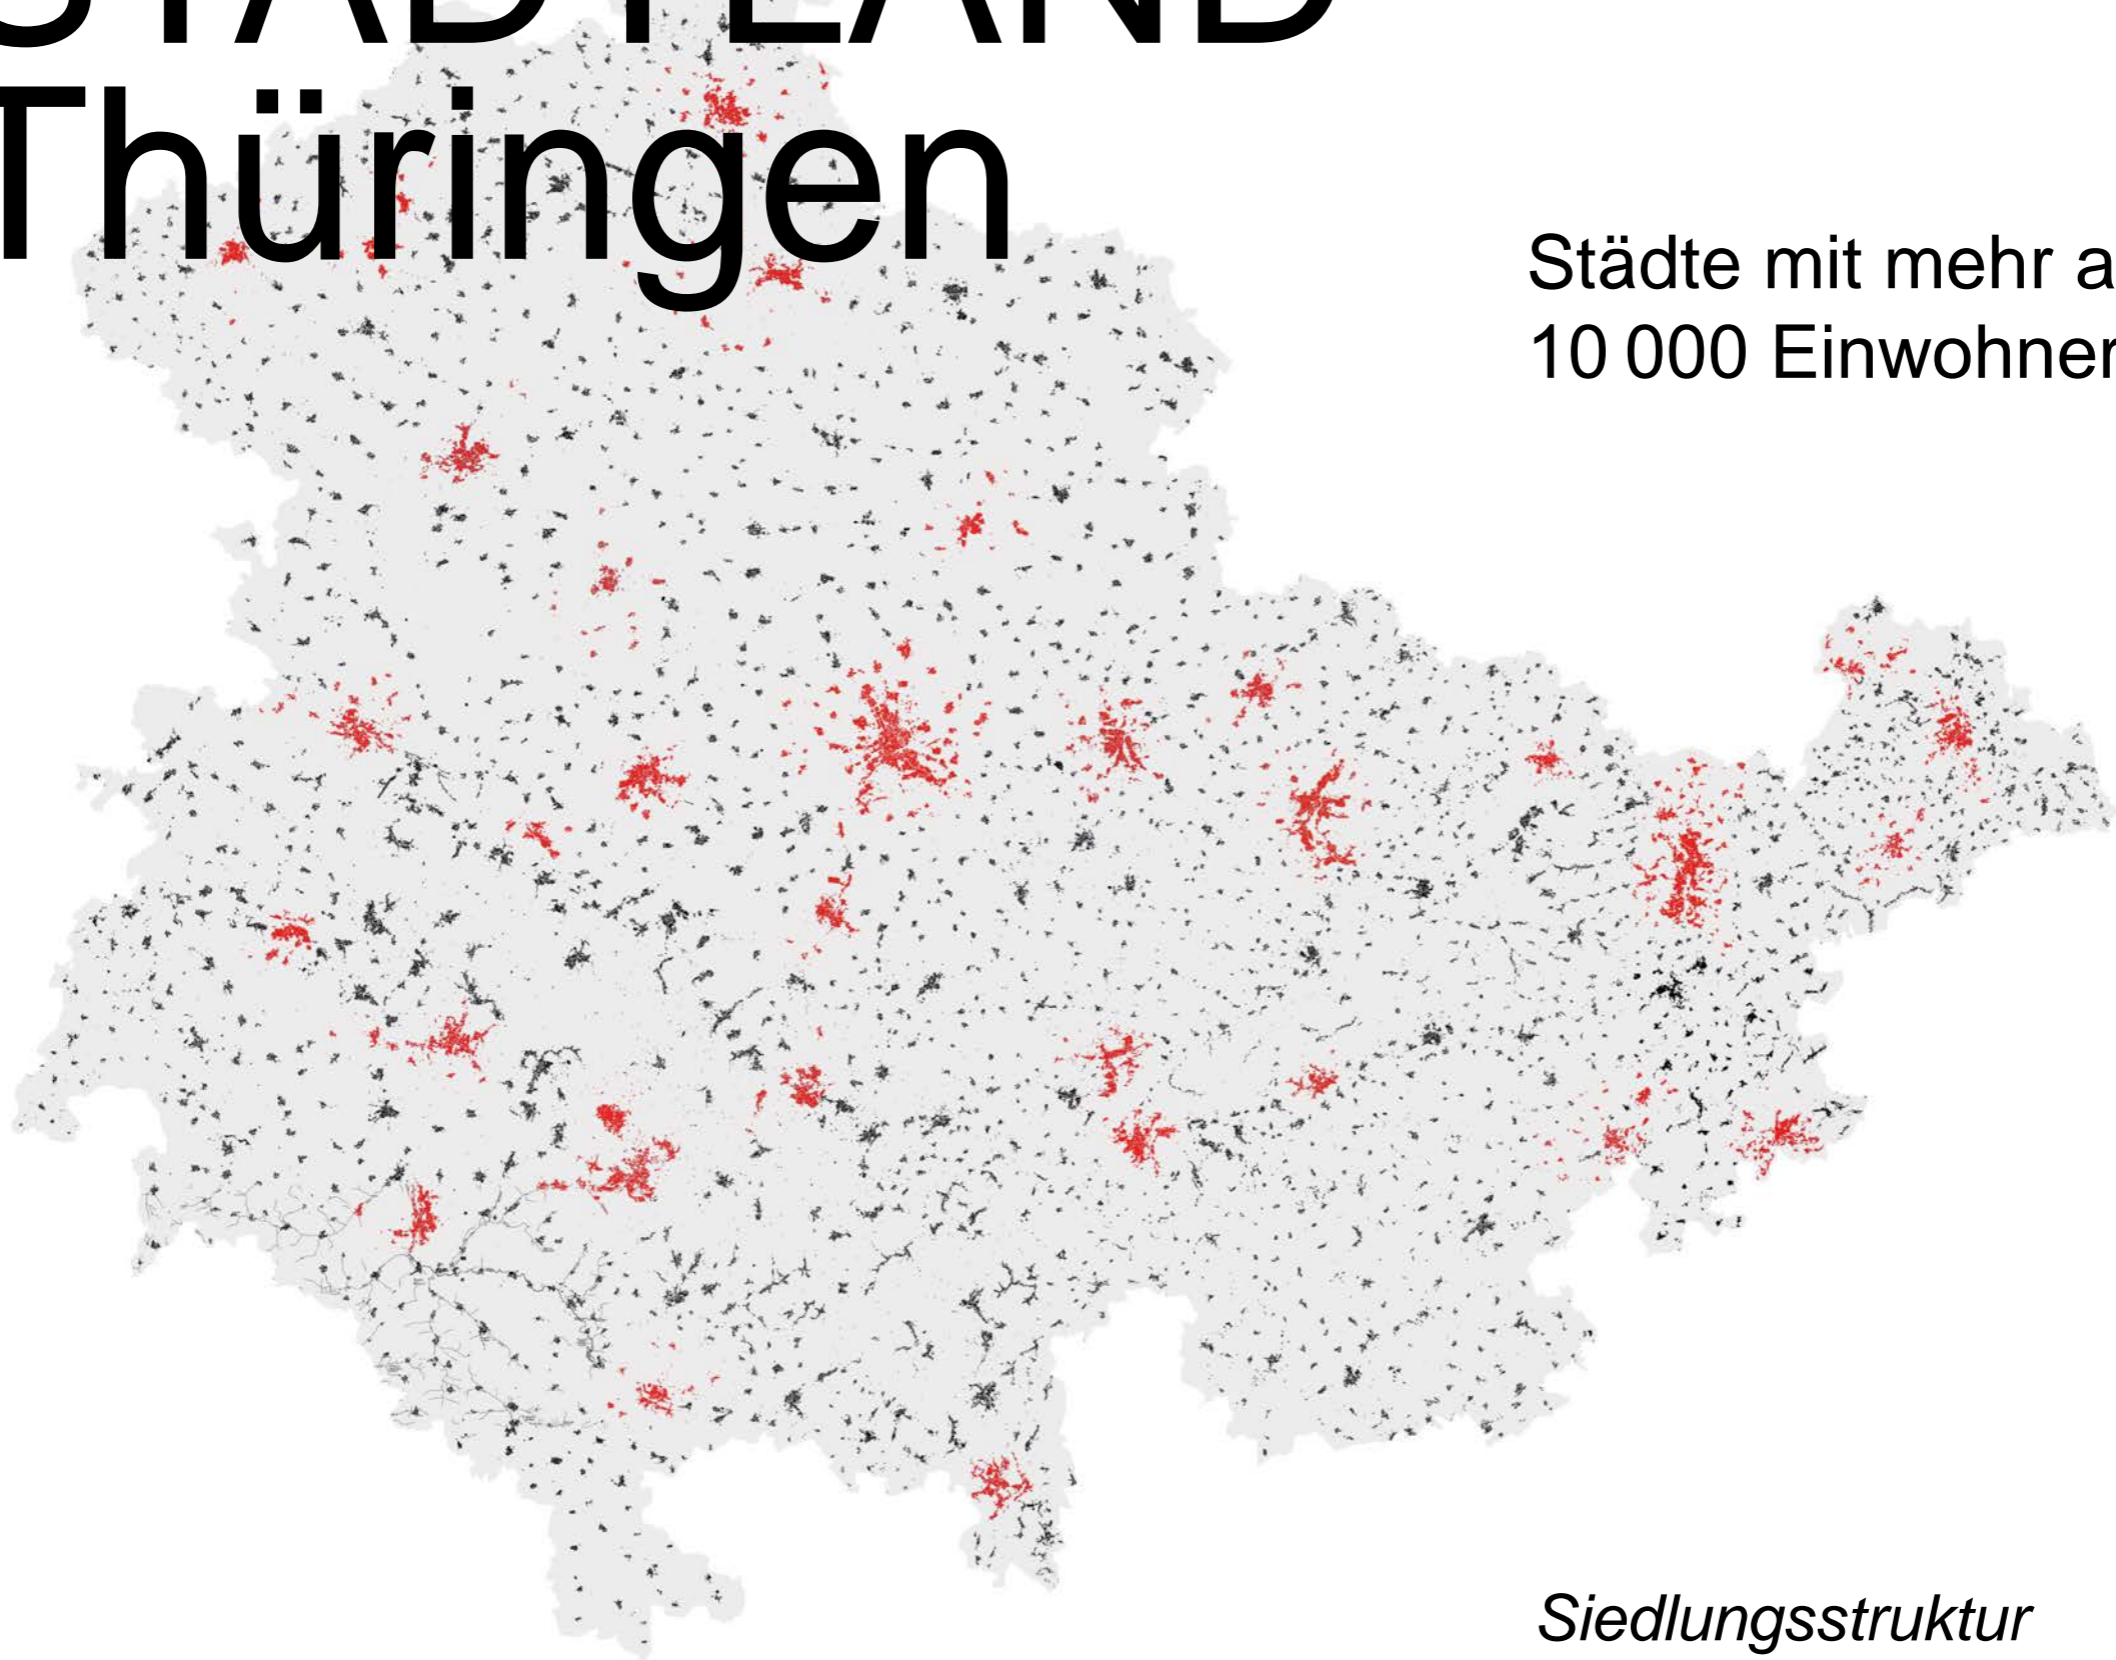

22.05.2017

IBA Thüringen

stadtland

Dr. Bertram Schiffers
Projektleiter bei der IBA Thüringen

Transferwerkstatt Kleinere Städte und
Gemeinden in Hofheim i. UFr.

IBA Thüringen 2023

Prozesse und Projekte zwischen Stadt und Land

- > Thüringen
- > Stadtland
- > Kleine Städte und Gemeinden
- > Initiativen der IBA
- > Ausblick

STADTLAND Thüringen

Städte mit mehr als
10 000 Einwohnern

Siedlungsstruktur

Stadtland thüringen

Städte mit mehr als
50 000 Einwohnern

Siedlungsstruktur

878 Gemeinden

STADTLAND Thüringen

Wald

stadt

land

BRAUCHST DU HIER MUT

wald

feld

IBA THÜRINGEN

Stadtland

Projekt verfahren

FahrPlan

5 IBA Baustellen

LEERGUT

LANDSTADT VON
ÜBERMORGEN