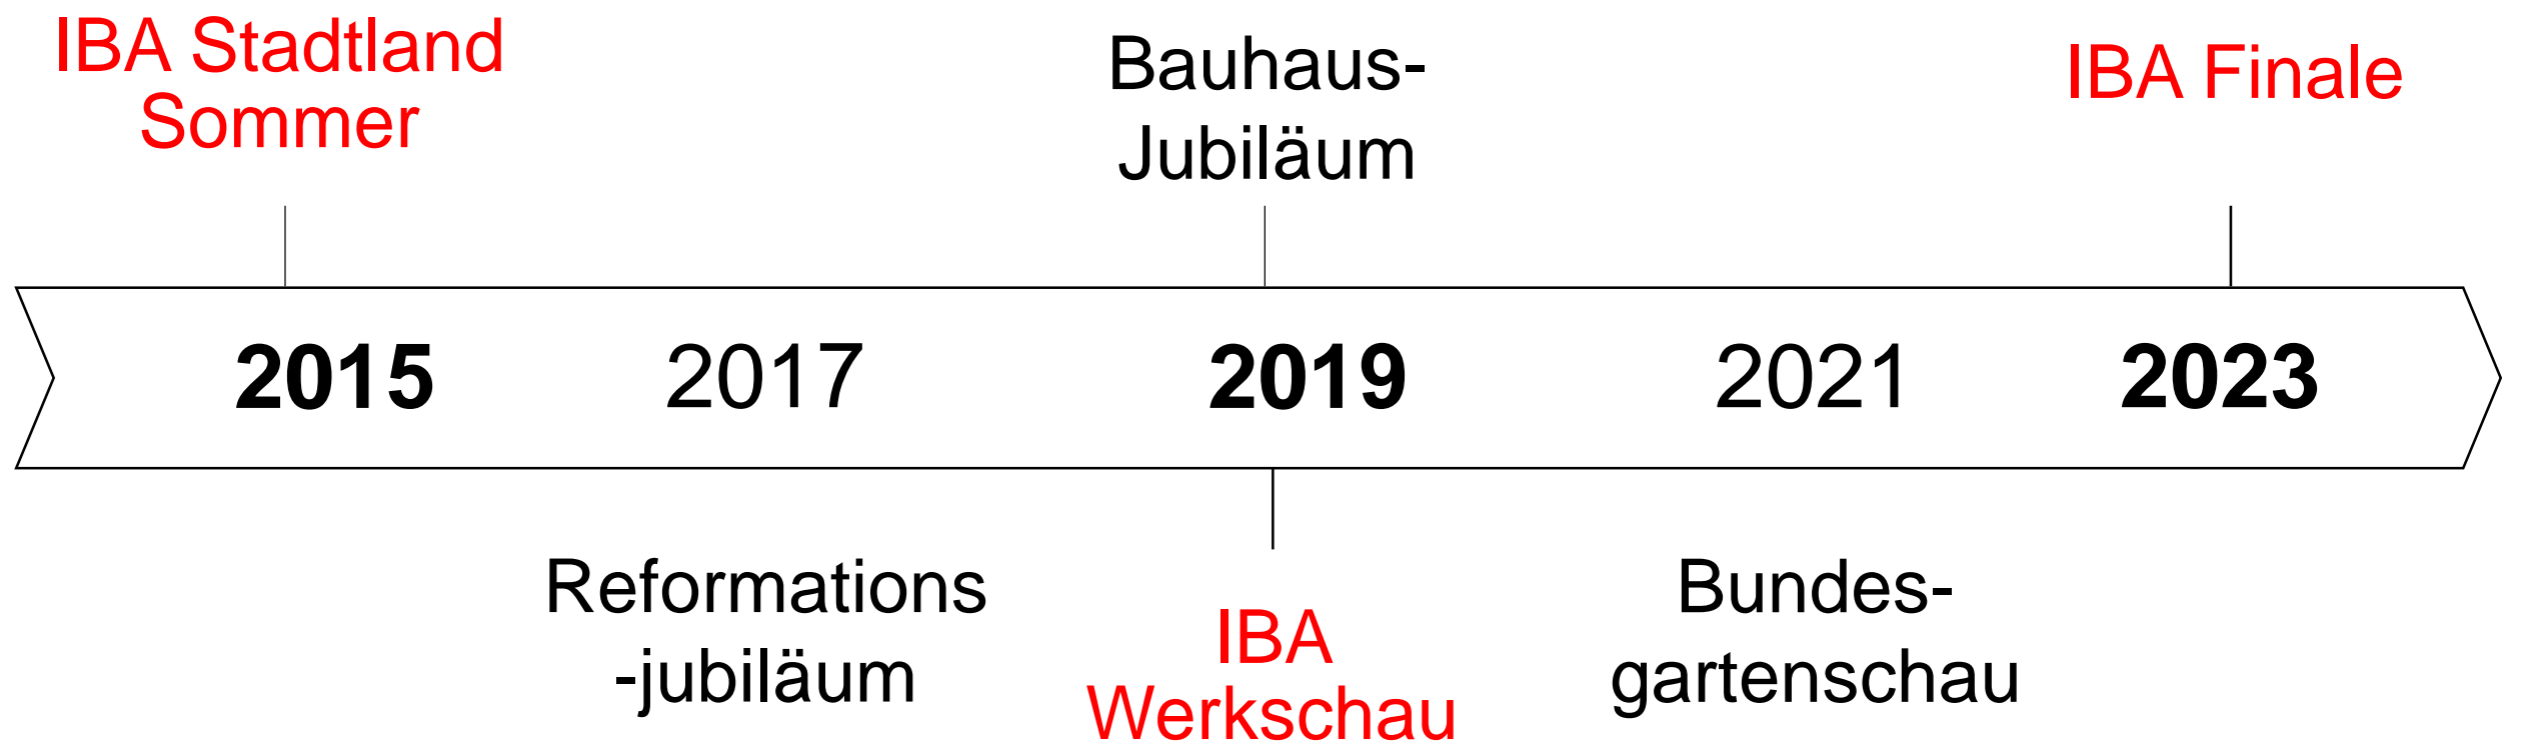

feld

IBA THÜRINGEN

Stadtland

Projekt verfahren

FahrPlan

5 IBA Baustellen

LEERGUT

LANDSTADT VON
ÜBERMORGEN