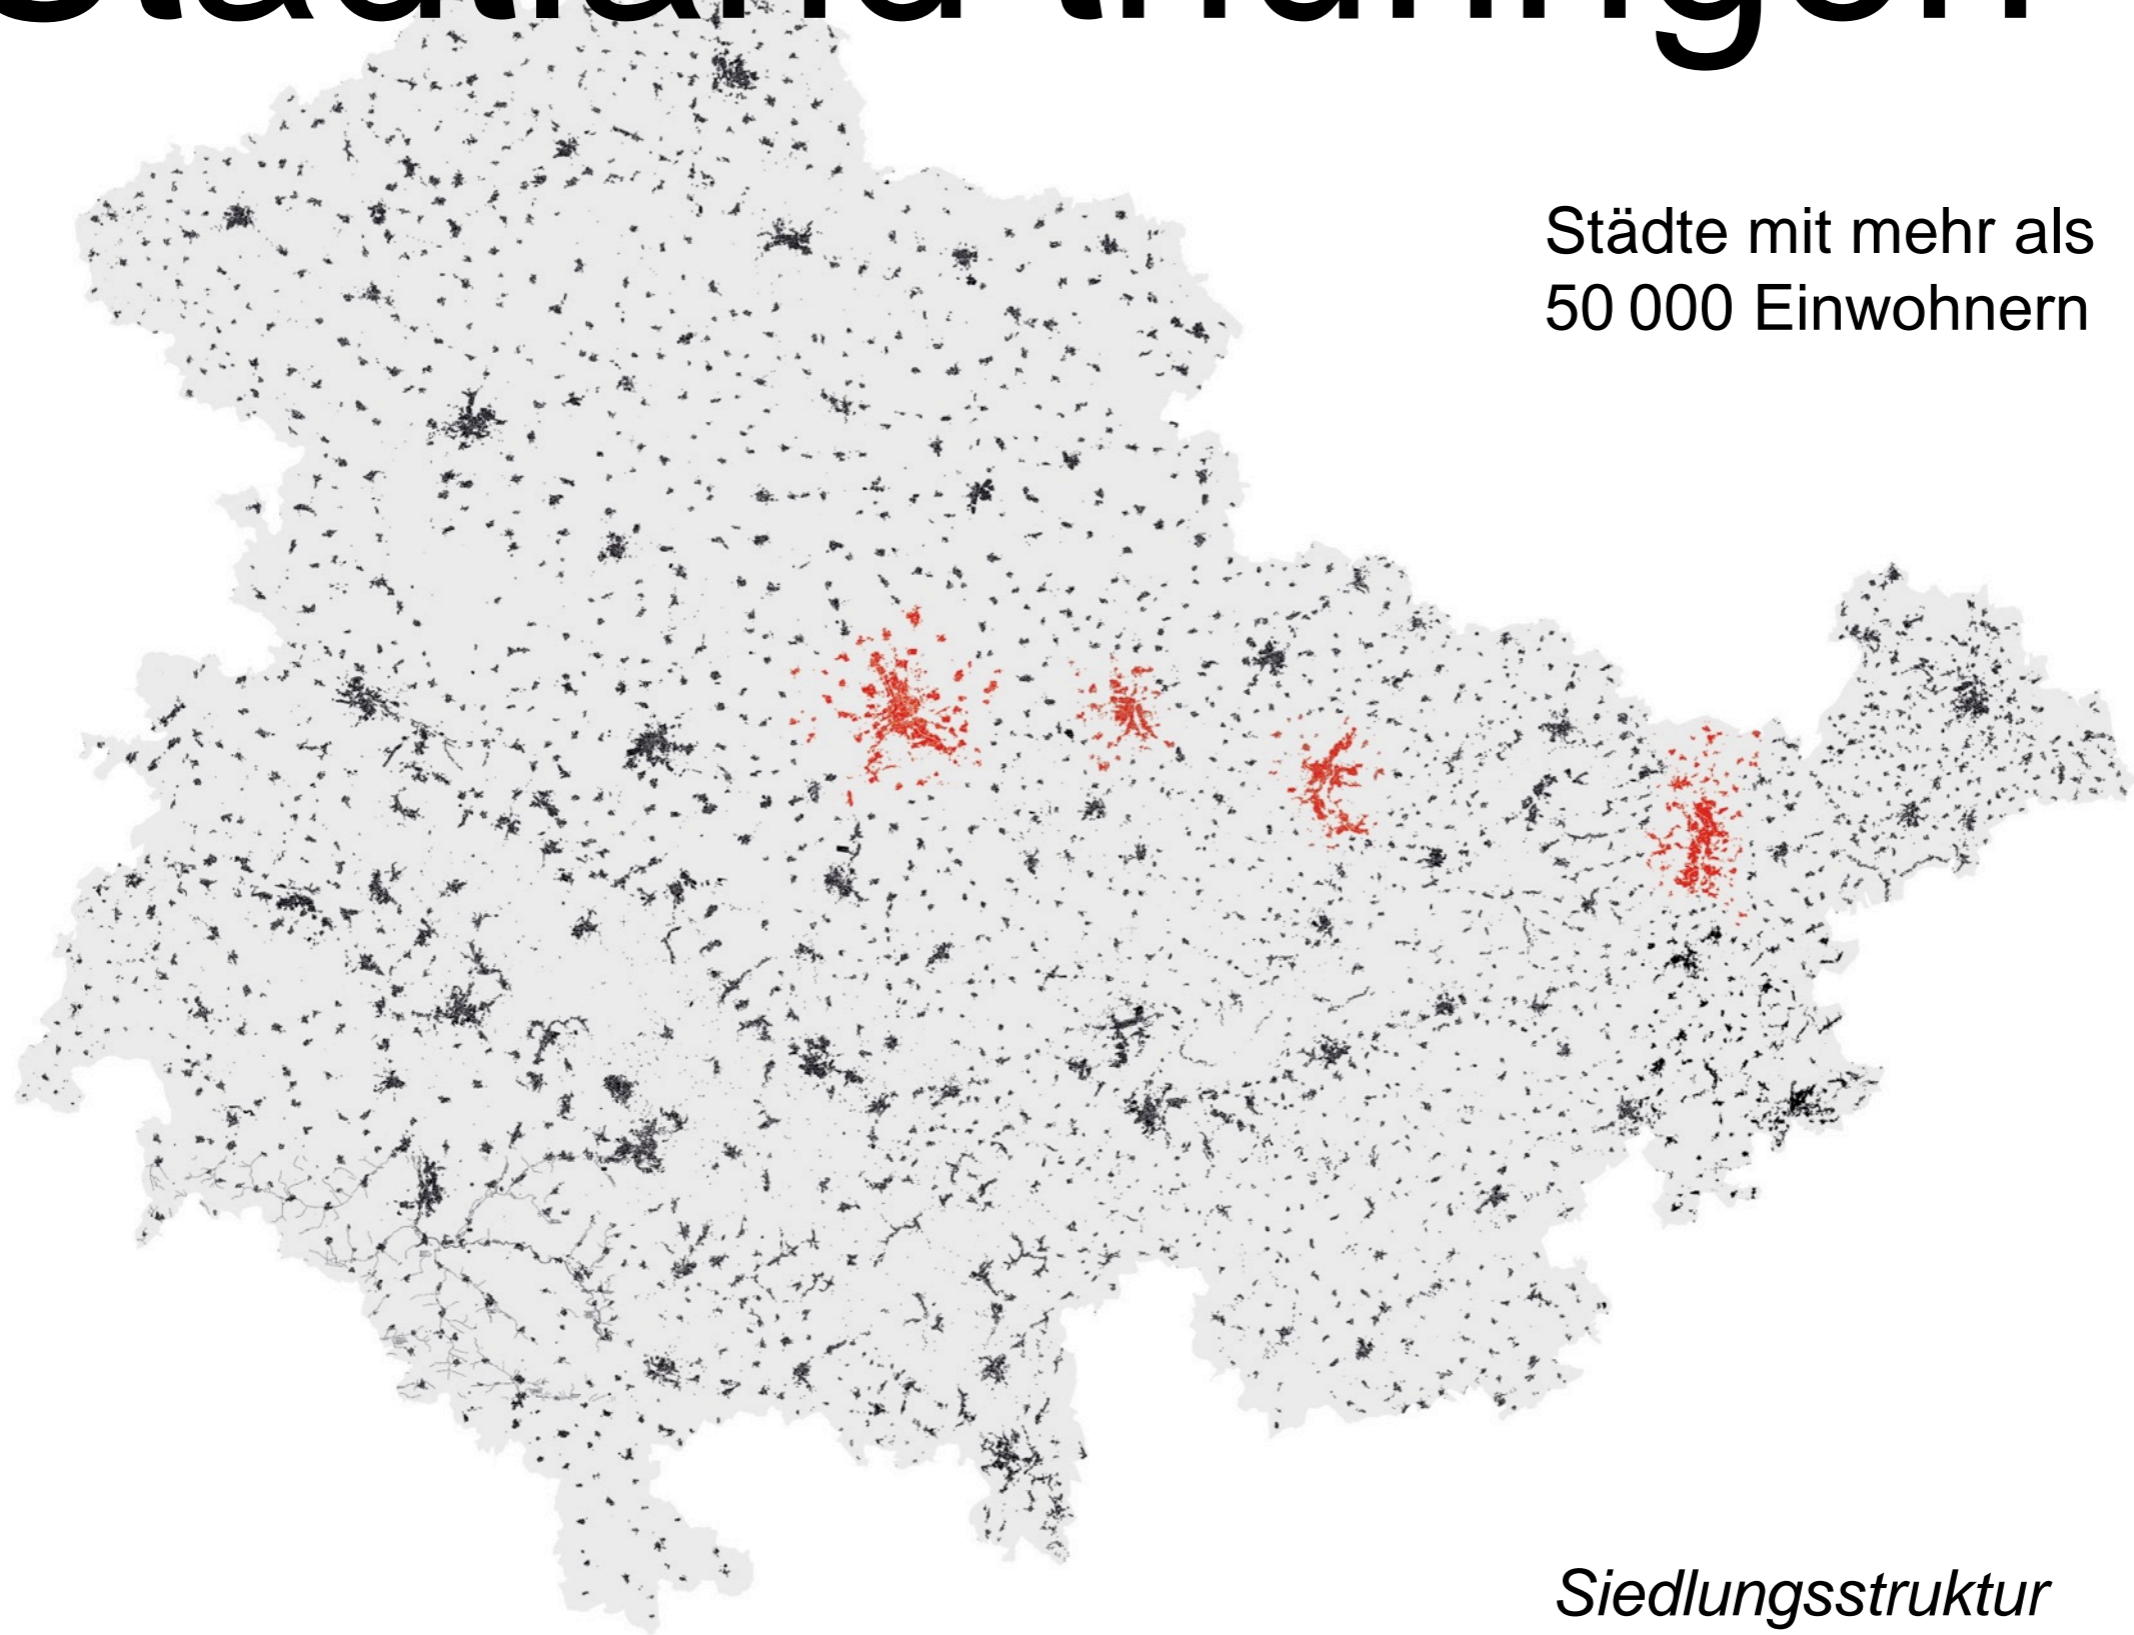

22.05.2017

IBA Thüringen

stadtland

Dr. Bertram Schiffers
Projektleiter bei der IBA Thüringen

Transferwerkstatt Kleinere Städte und
Gemeinden in Hofheim i. UFr.

IBA Thüringen 2023

Prozesse und Projekte zwischen Stadt und Land

- > Thüringen
- > Stadtland
- > Kleine Städte und Gemeinden
- > Initiativen der IBA
- > Ausblick

STADTLAND Thüringen

Städte mit mehr als
10 000 Einwohnern

Siedlungsstruktur

Stadtland thüringen

Städte mit mehr als
50 000 Einwohnern

Siedlungsstruktur

878 Gemeinden

STADTLAND Thüringen

Wald

stadt

land

BRAUCHST DU HIER MUT

wald

feld

IBA THÜRINGEN

Stadtland

Projekt verfahren

FahrPlan

5 IBA Baustellen

LEERGUT

LANDSTADT VON
ÜBERMORGEN