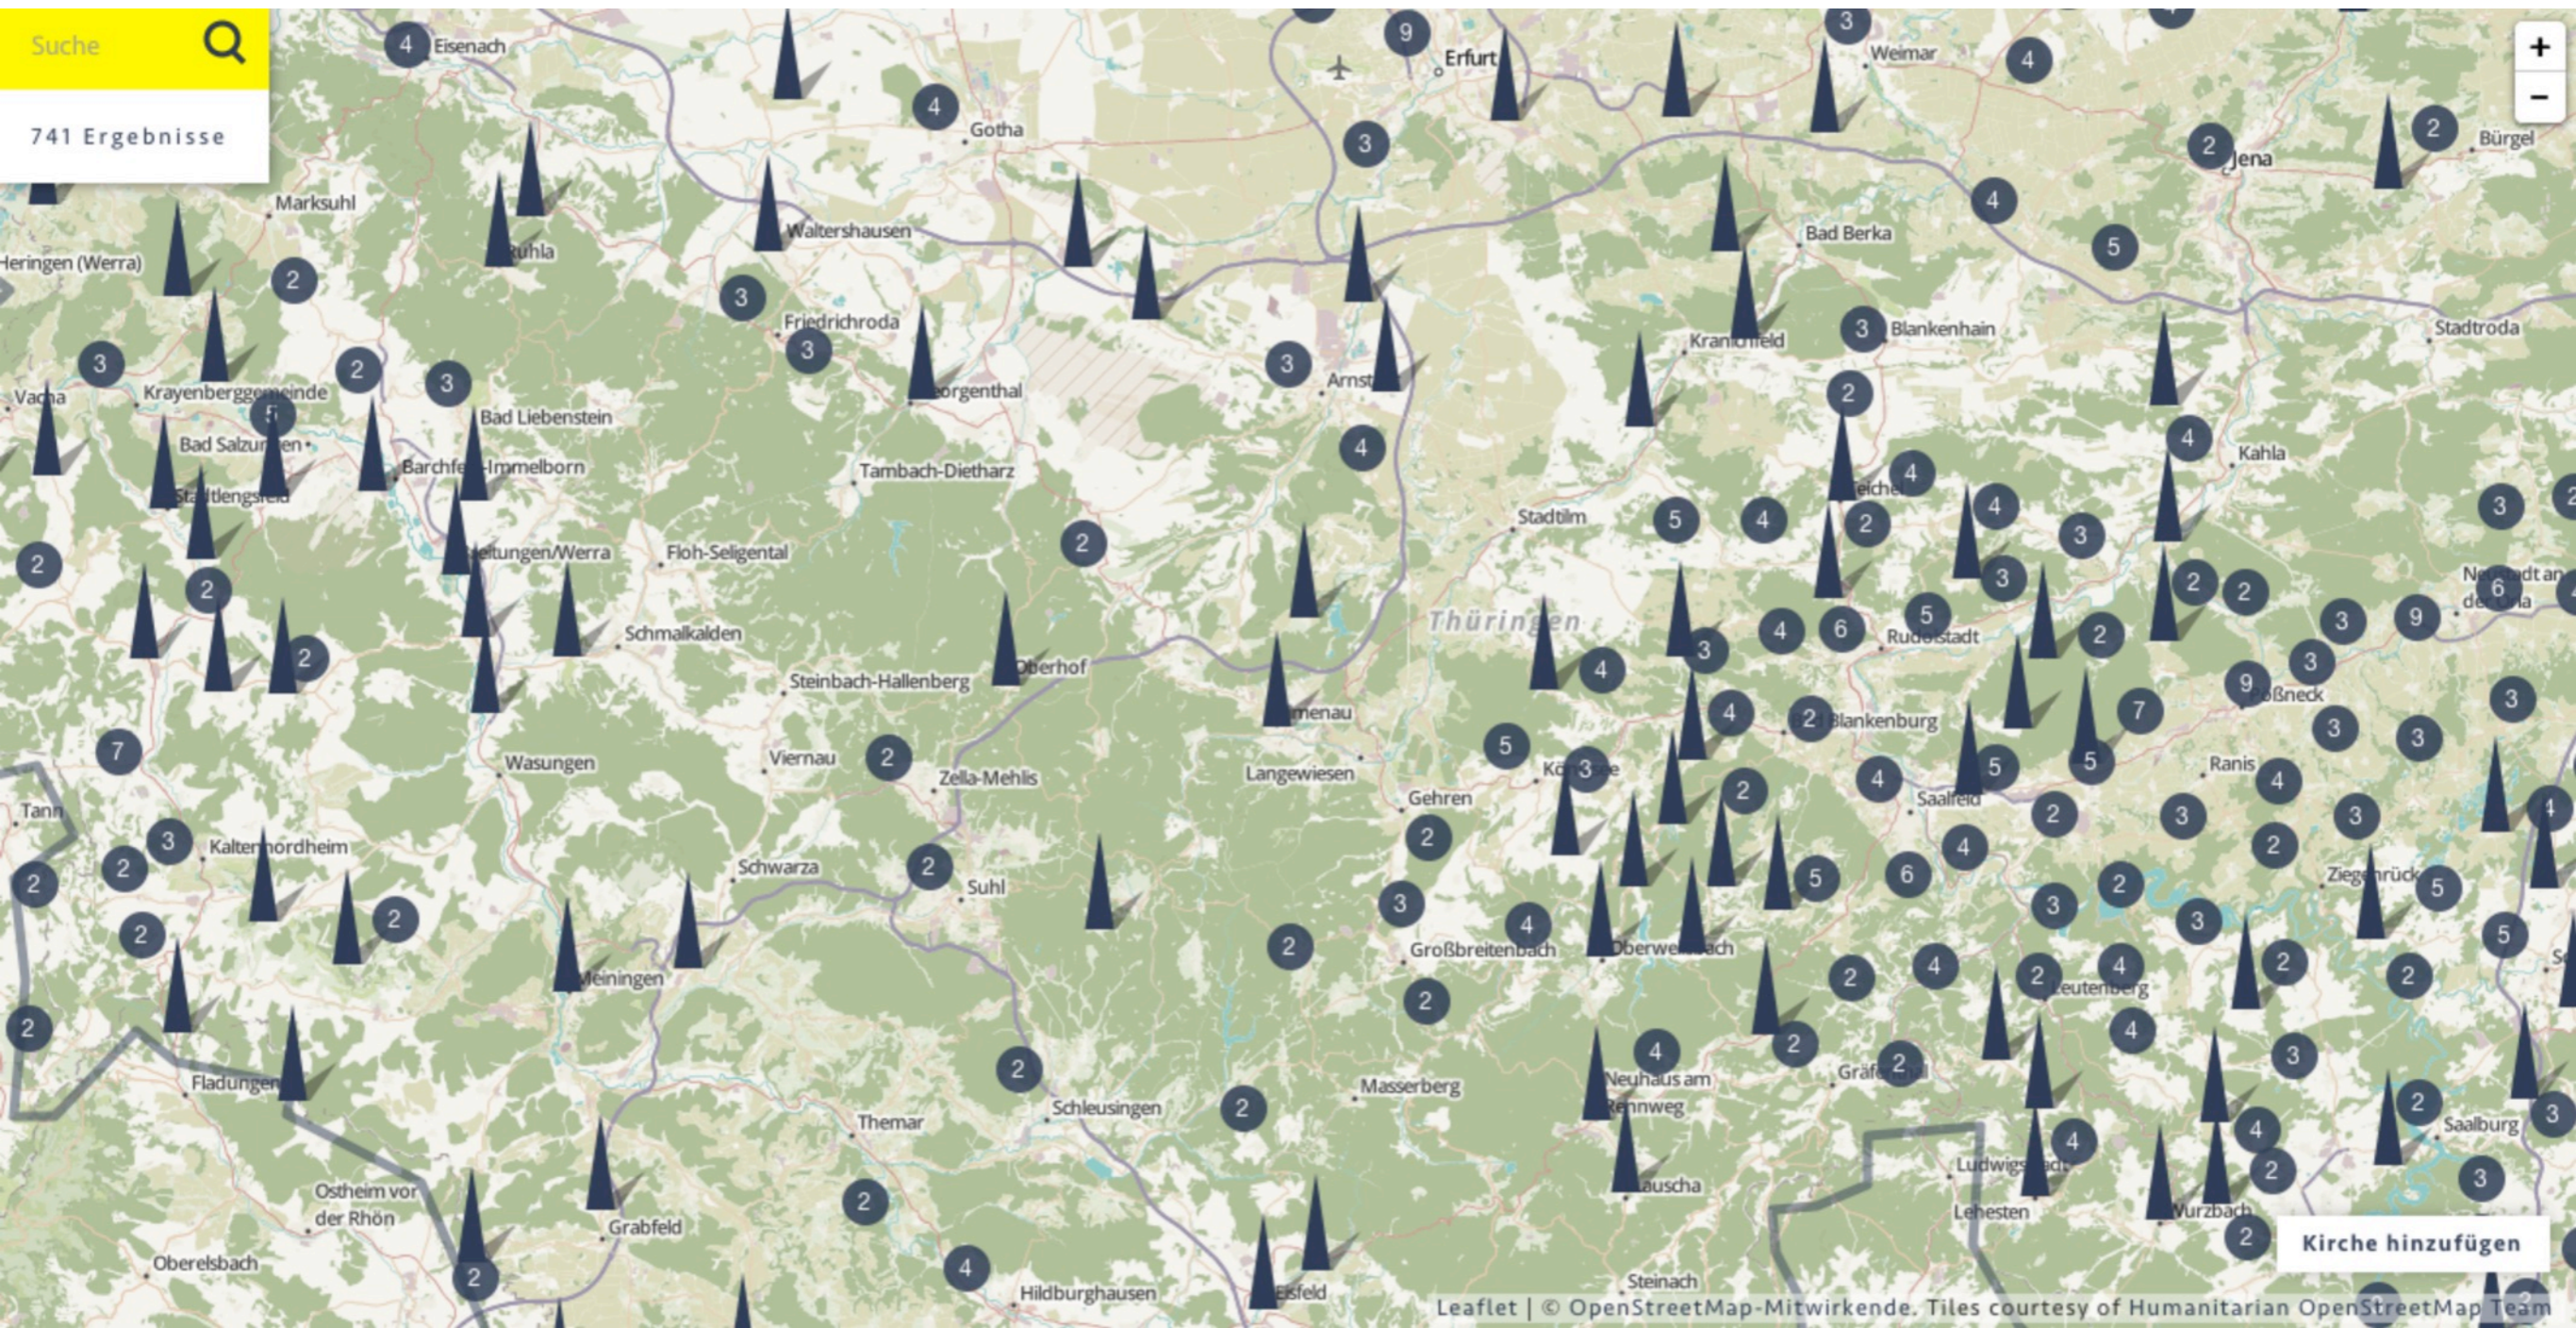

feld

IBA THÜRINGEN

Stadtland

Projekt verfahren

FahrPlan

5 IBA Baustellen

LEERGUT

LANDSTADT VON
ÜBERMORGEN

IBA THÜRINGEN

Schloss schwarzburg

IBA PROJEKT schloss bedheim

STADTLAND SCheune

IBA Kandidat kirchen

St. Anna kapelle krobitz Kunstprojekt carsten nicolai

LEERGUT

Iba KANDIDAT NEUE Landschafts- typologien