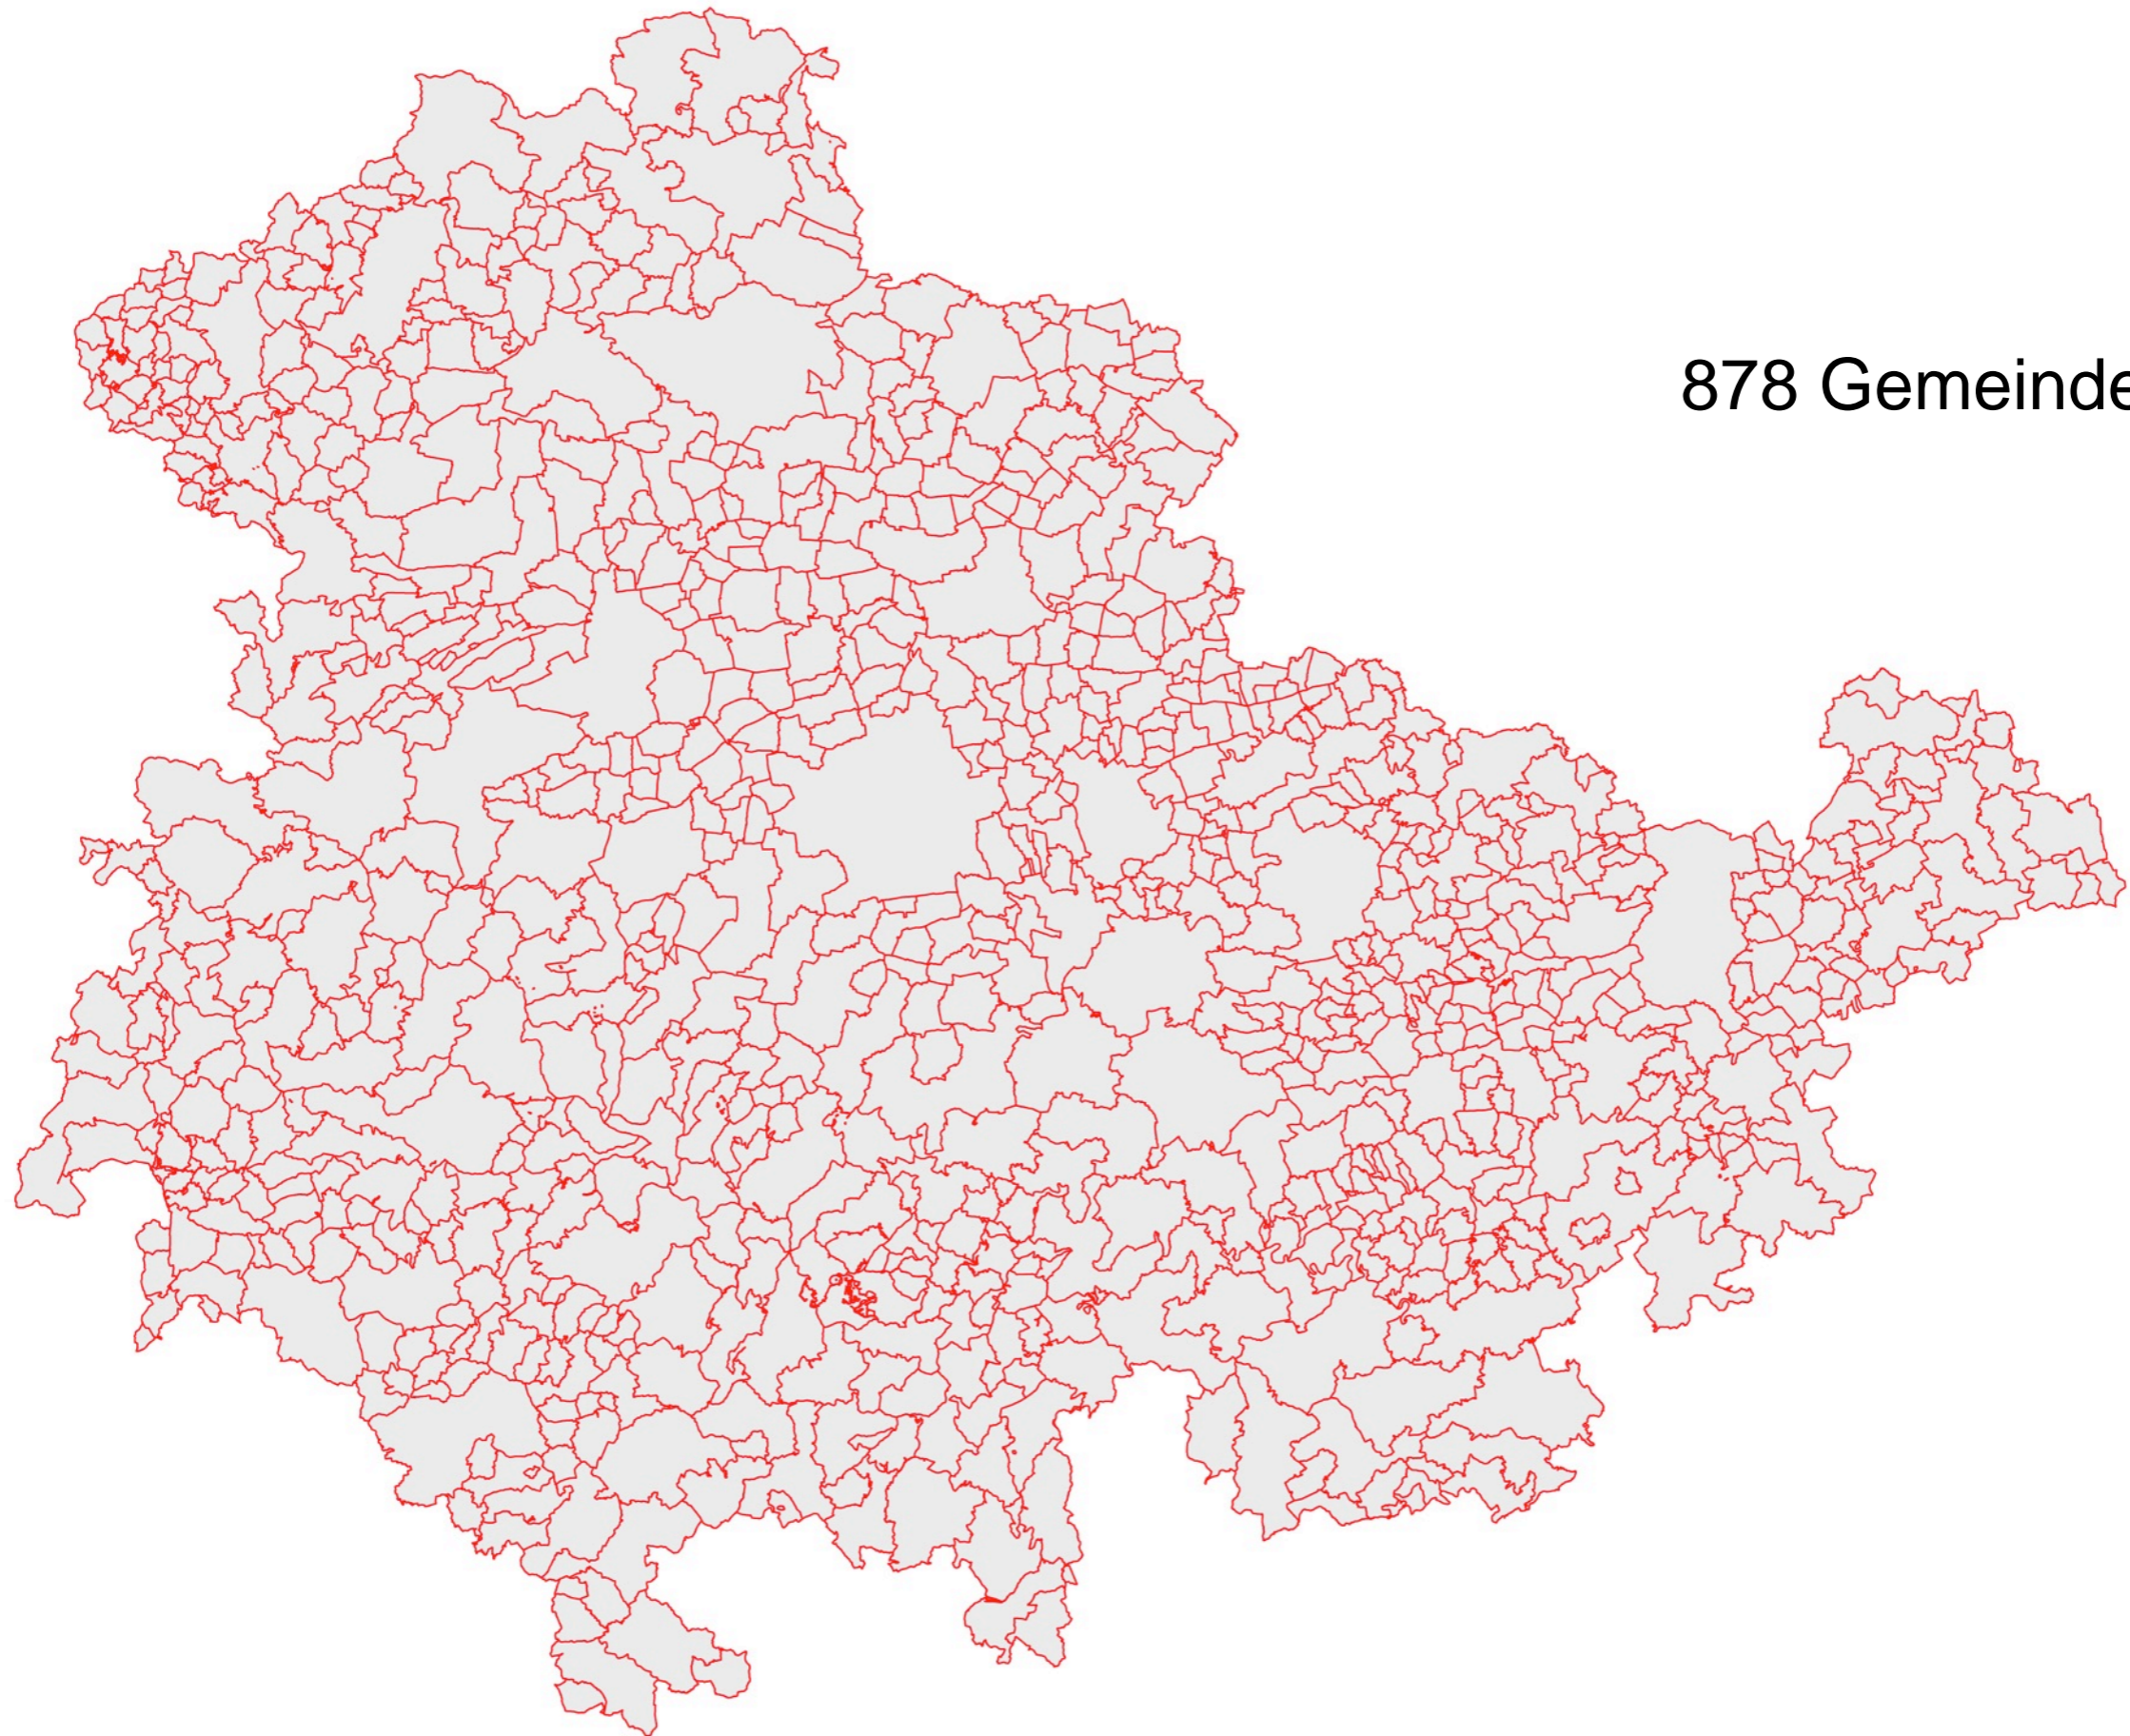

- > Thüringen
- > Stadtland
- > Kleine Städte und Gemeinden
- > Initiativen der IBA
- > Ausblick

STADTLAND Thüringen

Städte mit mehr als
10 000 Einwohnern

Siedlungsstruktur

Stadtland thüringen

Städte mit mehr als
50 000 Einwohnern

Siedlungsstruktur

878 Gemeinden

STADTLAND Thüringen

Wald

stadt

land

BRAUCHST DU HIER MUT

wald

feld

IBA THÜRINGEN

Stadtland

Projekt verfahren

FahrPlan

5 IBA Baustellen

LEERGUT

LANDSTADT VON
ÜBERMORGEN