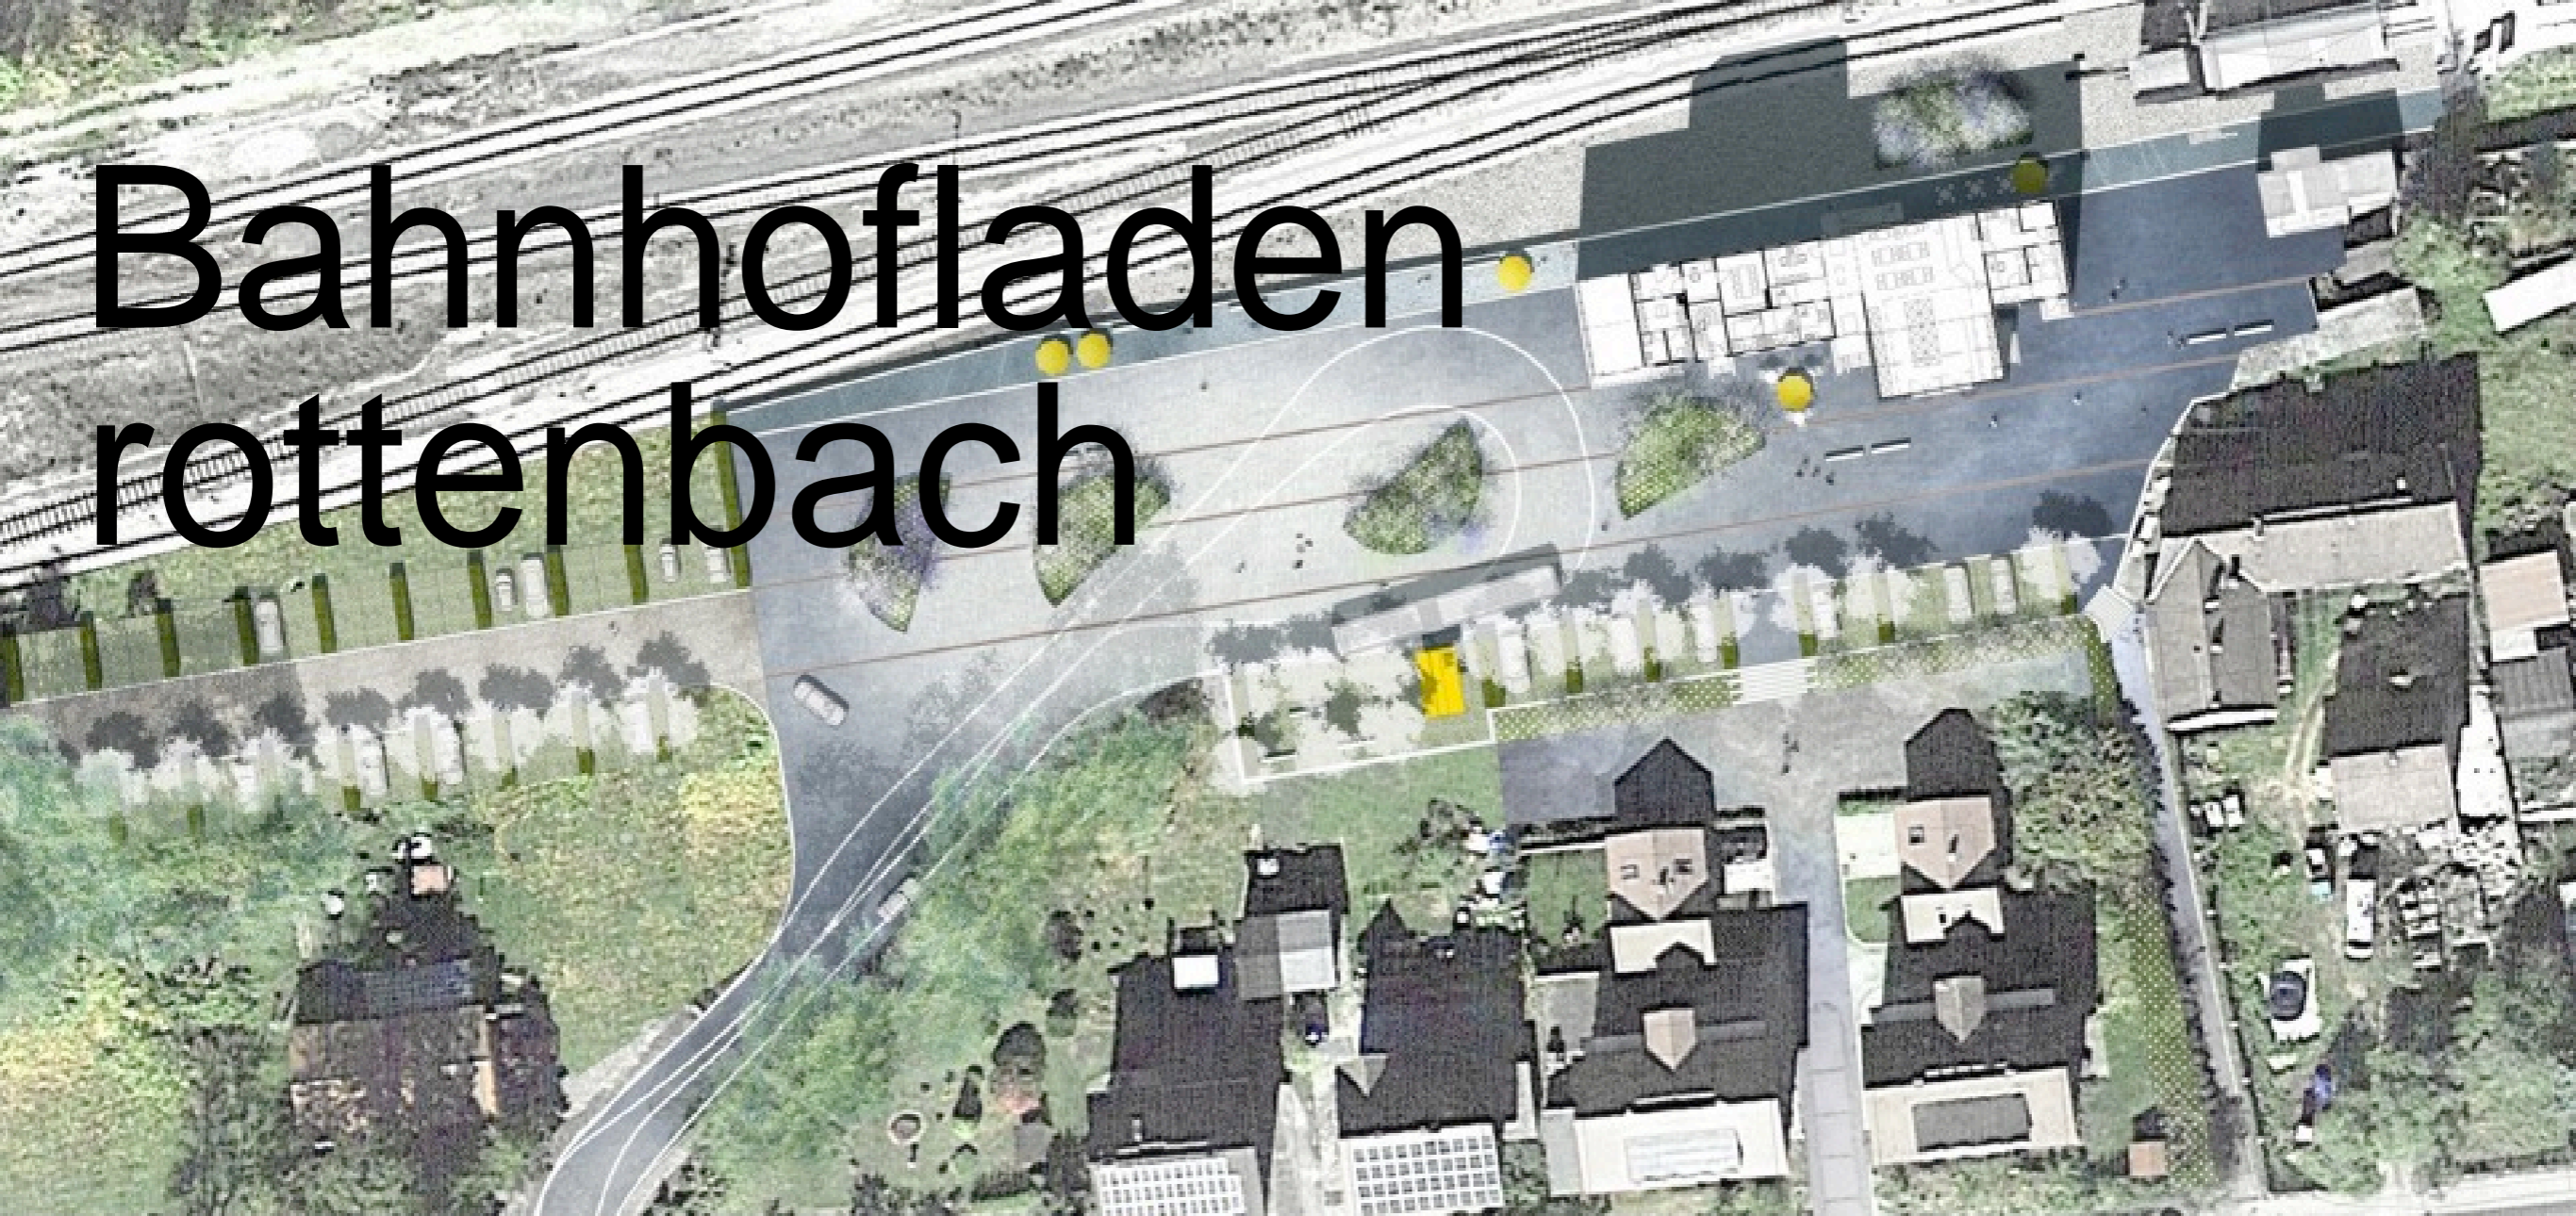

Iba KANdidat schwarzatal

Bahnhofladen rottenbach

Platz am Bahnhofladen, Rottenbach

STADTLAND! INSELN 

atelier le balto, Landschaftsarchitekten Berlin_Le Havre

Entwurf Atelier Le Balto

bahnhofsladen

sommerfrische