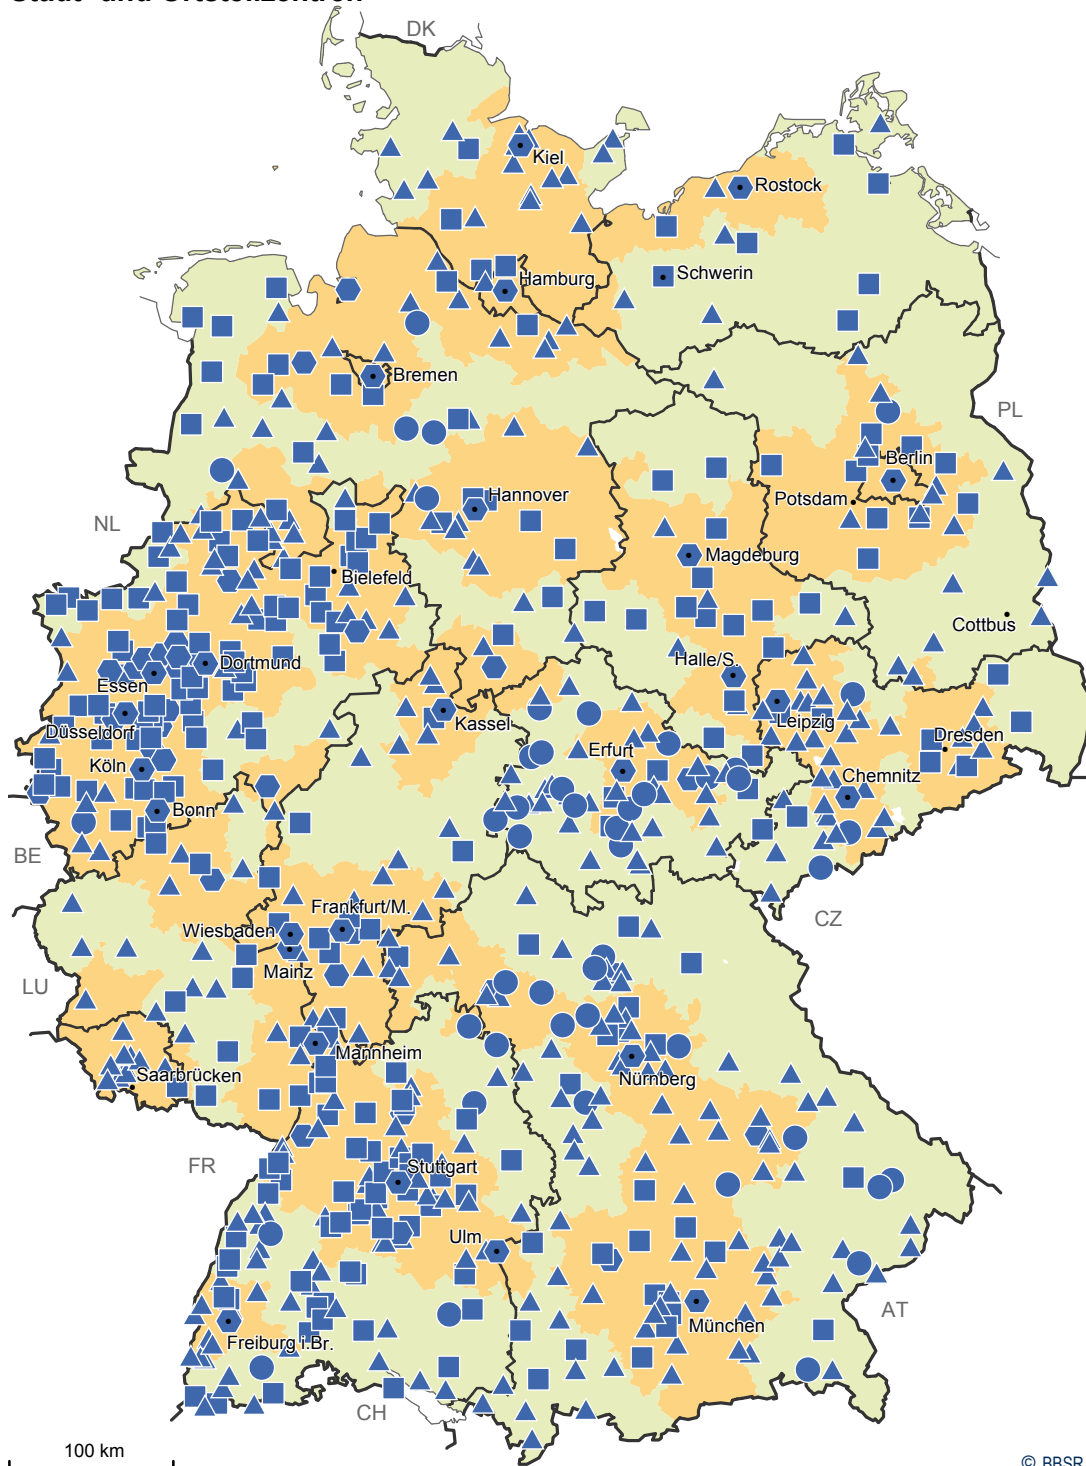

Aktive Stadt- und Ortsteilzentren

© BBSR Bonn 2019 

Städte und Gemeinden im Programm Aktive Stadt- und Ortsteilzentren, Programmjahr 2018

- | | | | |
|---|--------------|---|--|
|  | Großstadt |  | Großstadregionen |
|  | Mittelstadt |  | Gebiete außerhalb von Großstadregionen |
|  | Kleinstadt | | |
|  | Landgemeinde | | |

Datenbasis: Städtebauförderungsdatenbank des BBSR
Geometrische Grundlage: Gemeinden, Länder (generalisiert),
31.12.2016 © GeoBasis-DE/BKG