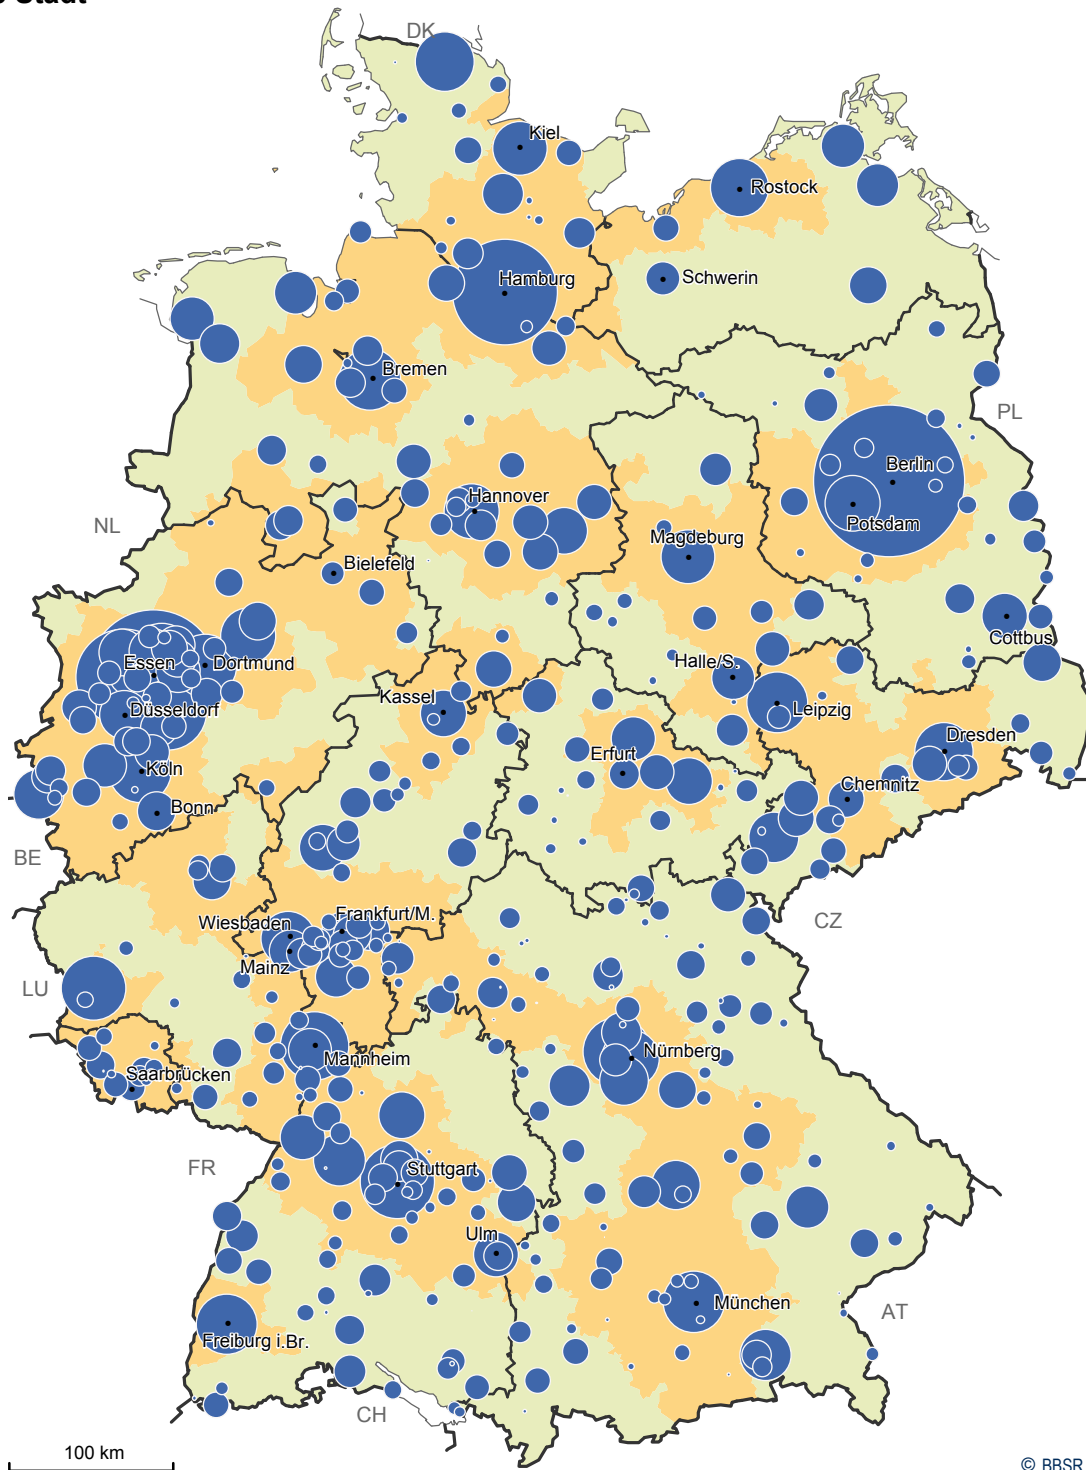

# Soziale Stadt

© BBSR Bonn 2017

## Bundesfinanzhilfen je Stadt/Gemeinde im Programm Soziale Stadt 1999 bis 2016 in Euro

- Großstadtreionen
- Gebiete außerhalb von Großstadtreionen

Datenbasis: Städtebauförderungsdatenbank des BBSR  
 Geometrische Grundlage: Gemeinden, Länder (generalisiert),  
 31.12.2015 © GeoBasis-DE/BKG