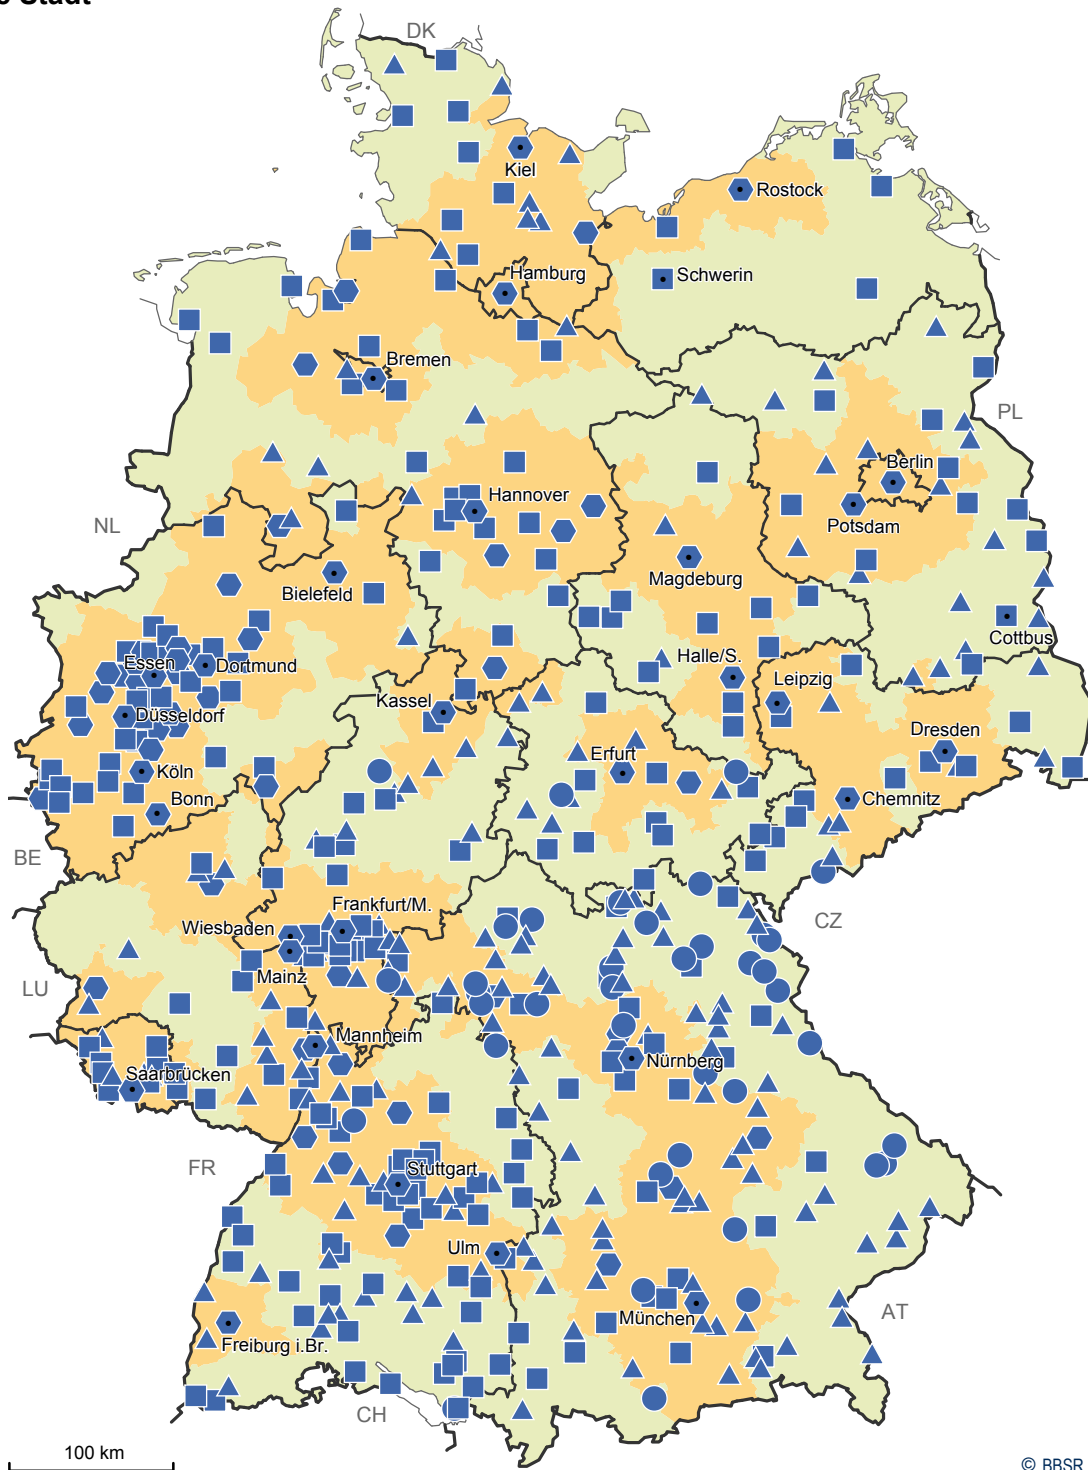

Soziale Stadt

© BBSR Bonn 2018

Städte und Gemeinden im Programm Soziale Stadt, Programmjahr 2017

- | | | | |
|--|--------------|--|--|
| | Großstadt | | Großstadtreigionen |
| | Mittelstadt | | Gebiete außerhalb von Großstadtreigionen |
| | Kleinstadt | | |
| | Landgemeinde | | |

Datenbasis: Städtebauförderungsdatenbank des BBSR
 Geometrische Grundlage: Gemeinden, Länder (generalisiert),
 31.12.2016 © GeoBasis-DE/BKG