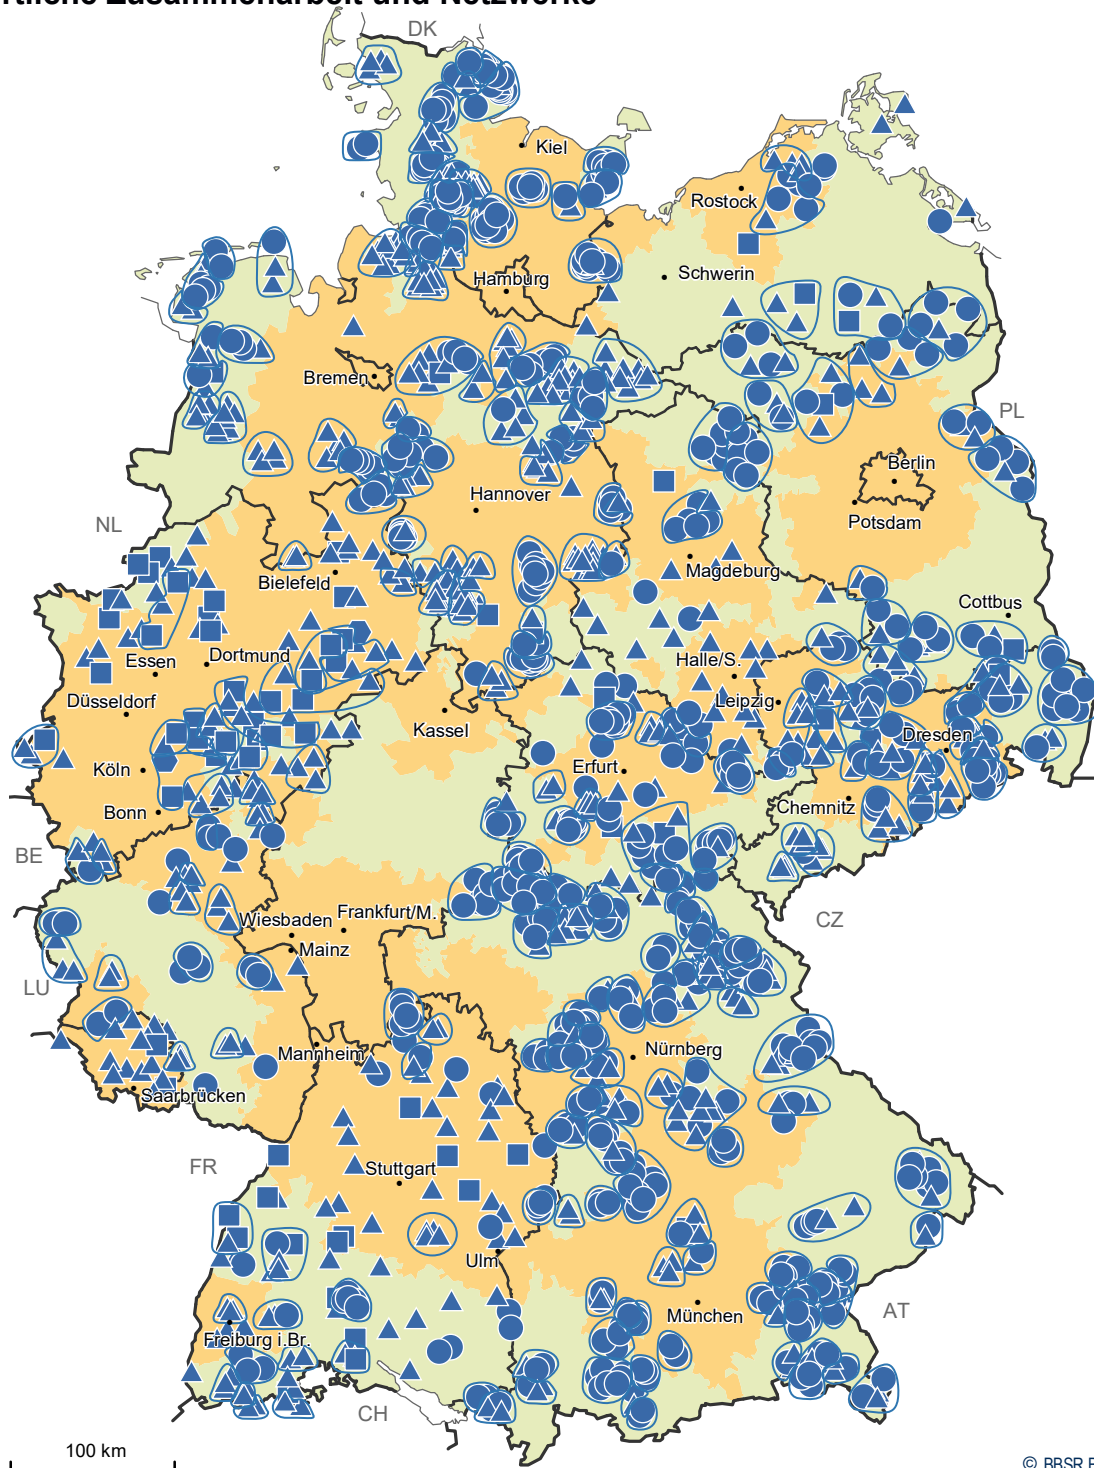

# Kleinere Städte und Gemeinden - überörtliche Zusammenarbeit und Netzwerke

© BBSR Bonn 2020

## Städte und Gemeinden im Programm Kleinere Städte und Gemeinden, Programmjahr 2019

Datenbasis: Städtebauförderungsdatenbank des BBSR  
Geometrische Grundlage: Gemeinden, Länder (generalisiert),  
31.12.2018 © GeoBasis-DE/BKG

### Stadt-/Gemeindetyp

- Mittelstadt
  - ▲ Kleinstadt
  - Landgemeinde
  - ⊕ interkommunale Maßnahme
- Großstadtregionen
  - Gebiete außerhalb von Großstadtregionen